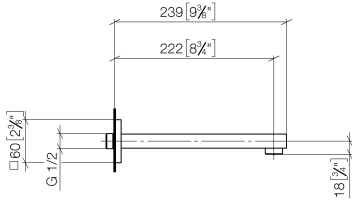

SYMETRICS Bec déverseur pour lavabo, montage mural sans garniture d'écoulement - Chrome

13 805 980

- saillie 220 mm
- bec déverseur fixe
- jet circulaire enrichi en air
- diamètre de percement 37 mm
- rosace 60 x 60 mm
- raccord 1/2"
- montage de la fiche
- débit maxi. 7 l/min
- sans plomb

Pour une commande Touchfree, veuillez commander l'eSet Touchfree AVEC ou SANS réglage de la température

Accessoires recommandés

Coude mural à encastrer - 35 085 970 90

- profondeur de montage max. 163 mm
- profondeur de montage mini. 90 mm

SYMETRICS Bec déverseur pour lavabo, montage mural sans garniture
d'écoulement - Chrome

13 805 980
mm [inches]

Diagramme de débit

Certificats

LGA_18593.

WRAS_1904065.

SYMETRICS Bec déverseur pour lavabo, montage mural sans garniture
d'écoulement - Chrome